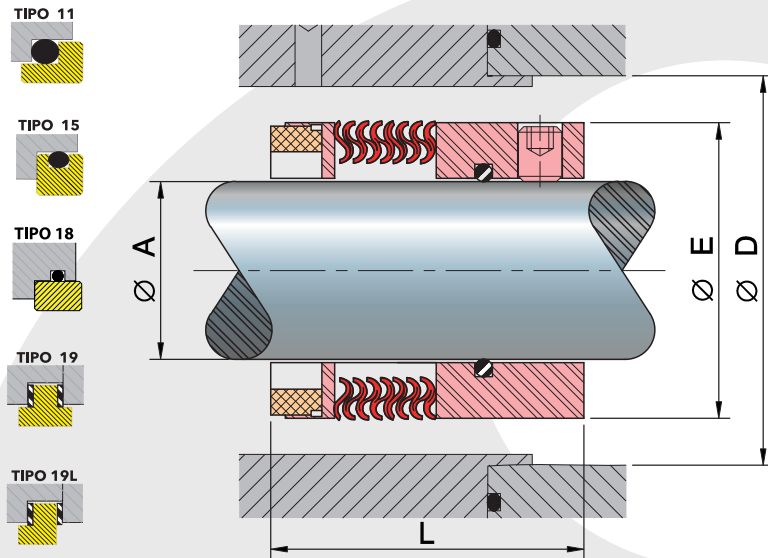

LÍNEA 70 y 76

Dimensiones (Pulgadas)

MEDIDA	A	D	E	L
No.	±0.002	MIN.	±0.015	±0.015
16	1.000	1.582	1.457	1.250
18	1.125	1.812	1.687	1.250
20	1.250	1.937	1.812	1.312
22	1.375	2.062	1.937	1.437
24	1.500	2.187	2.062	1.437
26	1.625	2.312	2.187	1.437
28	1.750	2.437	2.312	1.437
30	1.875	2.562	2.437	1.500
32	2.000	2.687	2.562	1.500
34	2.125	2.812	2.687	1.500
36	2.250	2.937	2.812	1.562
38	2.375	3.062	2.937	1.562
40	2.500	3.312	3.187	1.562
42	2.625	3.437	3.312	1.625
44	2.750	3.562	3.437	1.625
46	2.875	3.750	3.625	1.687
48	3.000	3.875	3.750	1.687
50	3.125	4.000	3.875	1.750
52	3.250	4.125	4.000	1.750
54	3.375	4.250	4.125	1.750
56	3.500	4.375	4.250	1.875
58	3.625	4.500	4.375	1.875
60	3.750	4.625	4.500	1.875
62	3.875	4.750	4.625	1.875
64	4.000	4.875	4.750	1.875

Materiales

Partes metálicas >

Hastelloy "C"

Fuelle Metáico >

Hastelloy "C"

Caras Rotativas >

Carbón Grafito, Carburo de Tungsteno, Carburo de Silicio

Empaques >

*Dependiendo del diámetro del eje

**Depende de la combinación de materiales de las caras.

***Depende del material del elastómero.

Aplicaciones:

Sello mecánico VAZEL Línea "70" esta construido totalmente de Hastelloy "C", se recomienda para equipos que manejan fluidos altamente corrosivos (montaje interno).

Sello mecánico VAZEL Línea "76" con fuelle acero AM-350 y los extremos en acero inoxidable tipo 316. Se recomienda para fluidos en general, excepto fluidos que corroan al acero inoxidable.

Para cualquier variación con respecto a lo descrito en esta ficha técnica, por favor envíenos un correo a ventas@vazel.com